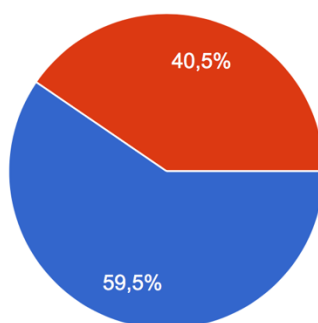

Monitoraggio genitori IC Nord Didattica a Distanza Scuola Primaria e Secondaria

Il sondaggio è stato chiuso alle ore 07:00 del 28/04/2020

702 risposte

Le risposte non sono più accettate

Messaggio per gli intervistati

Questo modulo non accetta più risposte

Ordine Scolastico

702 risposte

- Primaria
- Secondaria

Plesso

702 risposte

- Calvino
- Meoni
- Meucci
- Puccini
- Fermi