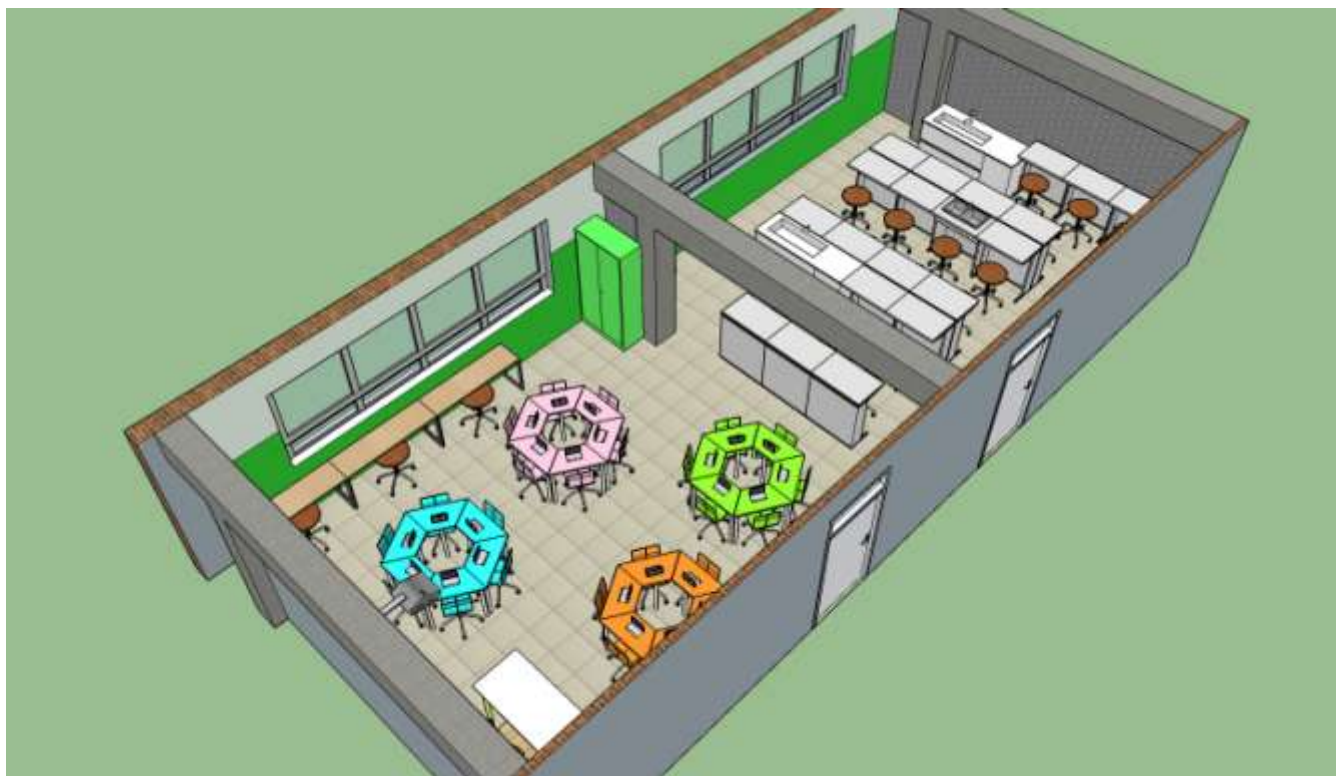

Viste tridimensionali idea progetto Atelier Plesso Meucci

Istituto Comprensivo Prato Nord

Via E. Gherardi, 66 – 59100 Prato (Po) Tel. 0574/470509

Codice Univoco Ufficio: UF6XQD

e-mail : poic820002@istruzione.it; PEC: poic820002@pec.istruzione.it